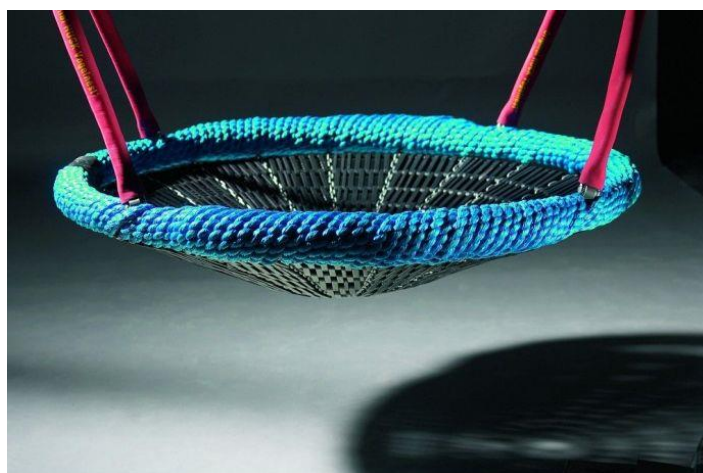

BERGER - HUCK

Technický list k prvku :

Original Huck – Ptačí hnízdo 1,2 m

4650

Popis produktu

- dvoubodové zavěšení
- barevný lanový kruh (Ø 1,20 m), silně polstrovaný, standardní barva modrá nebo zelená
- (na přání dodáváme v červené, černé, béžové)
- sedací plocha z husté článkové rohože (plastové články, řetězy, ocelové lano)
- ochrana proti proklouznutí, prostrčení rukou a nohou
- závěsné řetězy s hadicovým gumovým potahem (červená, černá)
- na přání dodáváme také s lany Herkules ø 16 mm
- dodávka bez závěsných ložisek (doporučení: křížový kloub výr. č.: 4608-1)
- výška zavěšení 2,00 m a 2,50 m nebo univerzální zavěšení až do výšky 2,50 m (v případě objednávky prosím uveďte)
- výška pádu: 1,30 - 1,55 m
- vzdálenost otvoru trámu: 1,90 m
- 5 let záruka na použité materiály
- Výška pádu: 1.30 m / 1.55 m
- Doporučený min. věk: pro děti od 4 let
- Výška zavěšení: 2.00 m / 2.50 m
- Průměr: 1.20 m
- Vzdálenosti otvorů: 1.90 m
- Min. vzdálenost ke konstrukci: 0.80 m