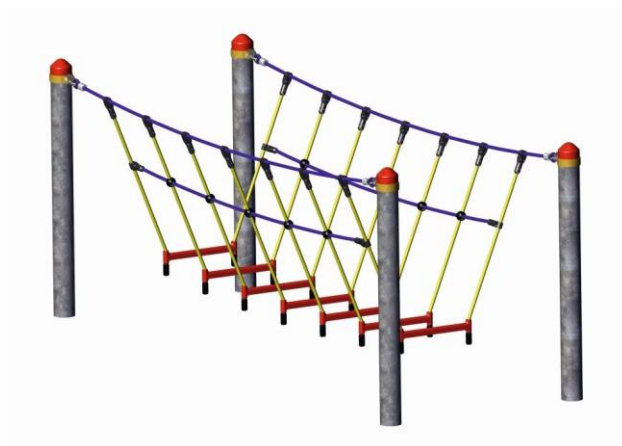

BERGER - HUCK

Technický list k prvku :

Dobrodružný most Wackelsteg

4959-50

Popis produktu

- 4 ocelové sloupy (\varnothing 102 mm), žárově pozinkované, délka 2,40 m, s plastovými krytkami
- 1 síťový most s plastovými příčkami jako pochůzná plocha, délka 3,00 m
- lana a síť z lana Herkules (\varnothing 16 mm, 6 pramenů, s ocelovou vložkou)
- Výška prvku: 1.44 m
- Rozměry prvku: 3.10 x 1.10 m
- Min. dopadová plocha: 15.70 m²
- Min. bezpečný prostor: 5.20 x 3.40 m
- Výška pádu: 0.35 m
- Potřebné množství betonu m³: 1,80
- Počet uživatelů: 7
- Pro děti od 3 let